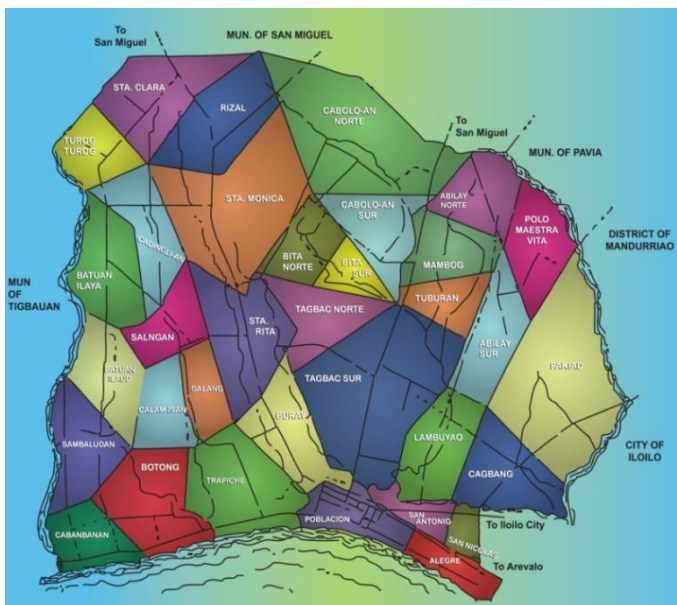

# AGRICULTURAL PROFILE

<i>Area Coverage</i>	<i>Specification</i>
<i>Income Classification</i>	<i>7<sup>th</sup> Class</i>
<i>Main Source of Income</i>	<i>Farming and Fishing</i>
<i>Total Land Area</i>	<i>8,644 ha.</i>
<i>Total Population</i>	<i>93,334 (based on Iloilo Provincial Population Office, 2015)</i>
<i>No. of Barangays</i>	<i>37</i>
<i>Inland</i>	<i>31</i>
<i>Coastal</i>	<i>6</i>
<i>Crop Barangays</i>	<i>30</i>
<i>Area</i>	<i>5,701.57 ha.</i>
<i>No. of Farmers</i>	<i>3,840</i>
<i>No. of Fisherfolks</i>	<i>447</i>